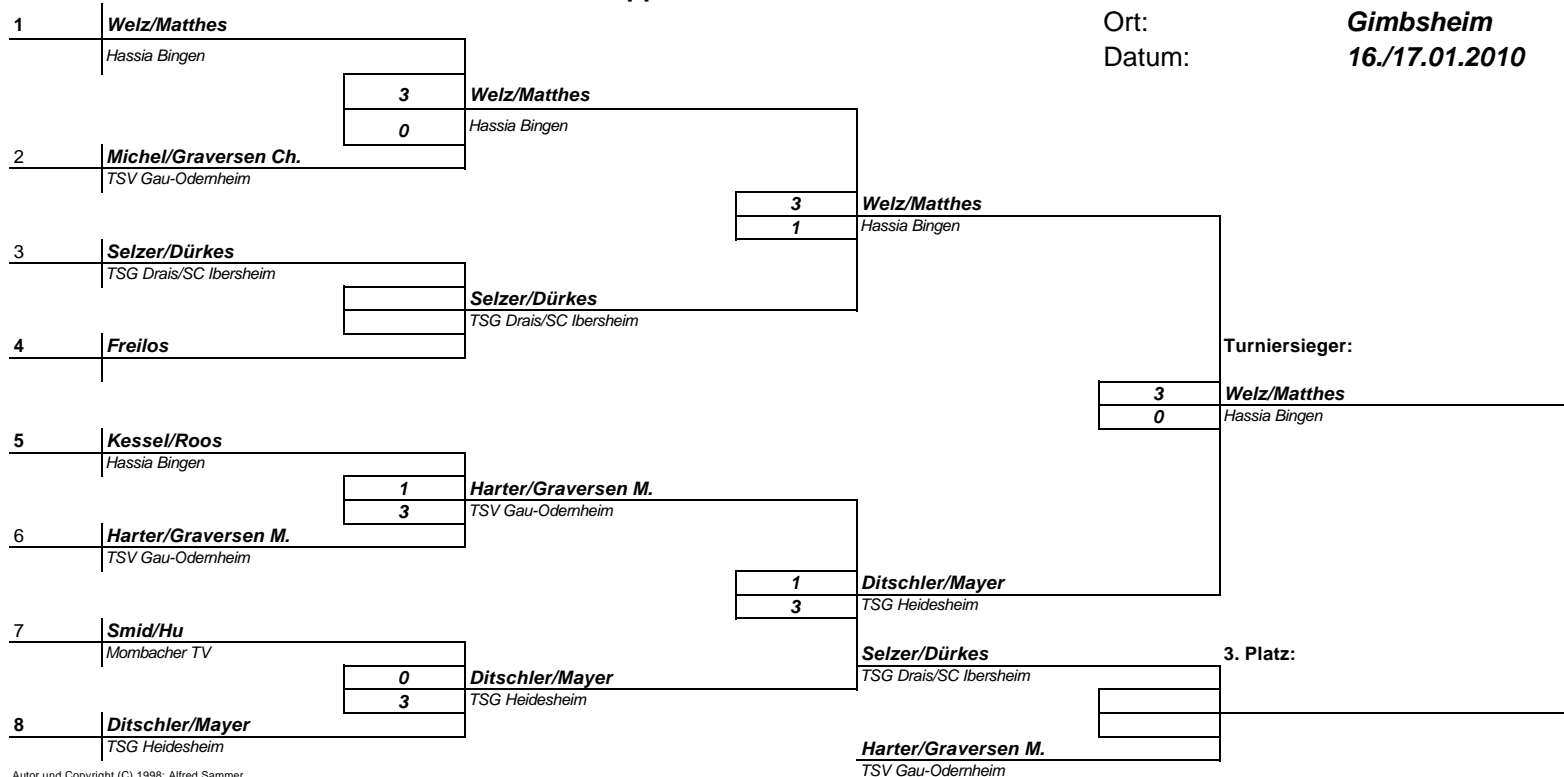

RTTV

Turnierliste k.o.-System 8
Doppel

Turnier:
Klasse:
Ort:
Datum:

RTTV EM 2010
RTTV EM 2010 A Damen
Gimbsheim
16./17.01.2010

RTTV

Turnierliste k.o.-System 8
Einzel

Turnier:
Klasse:
Ort:
Datum:

RTTV EM 2010
RTTV EM 2010 Damen A End
Gimbsheim
16./17.01.2010