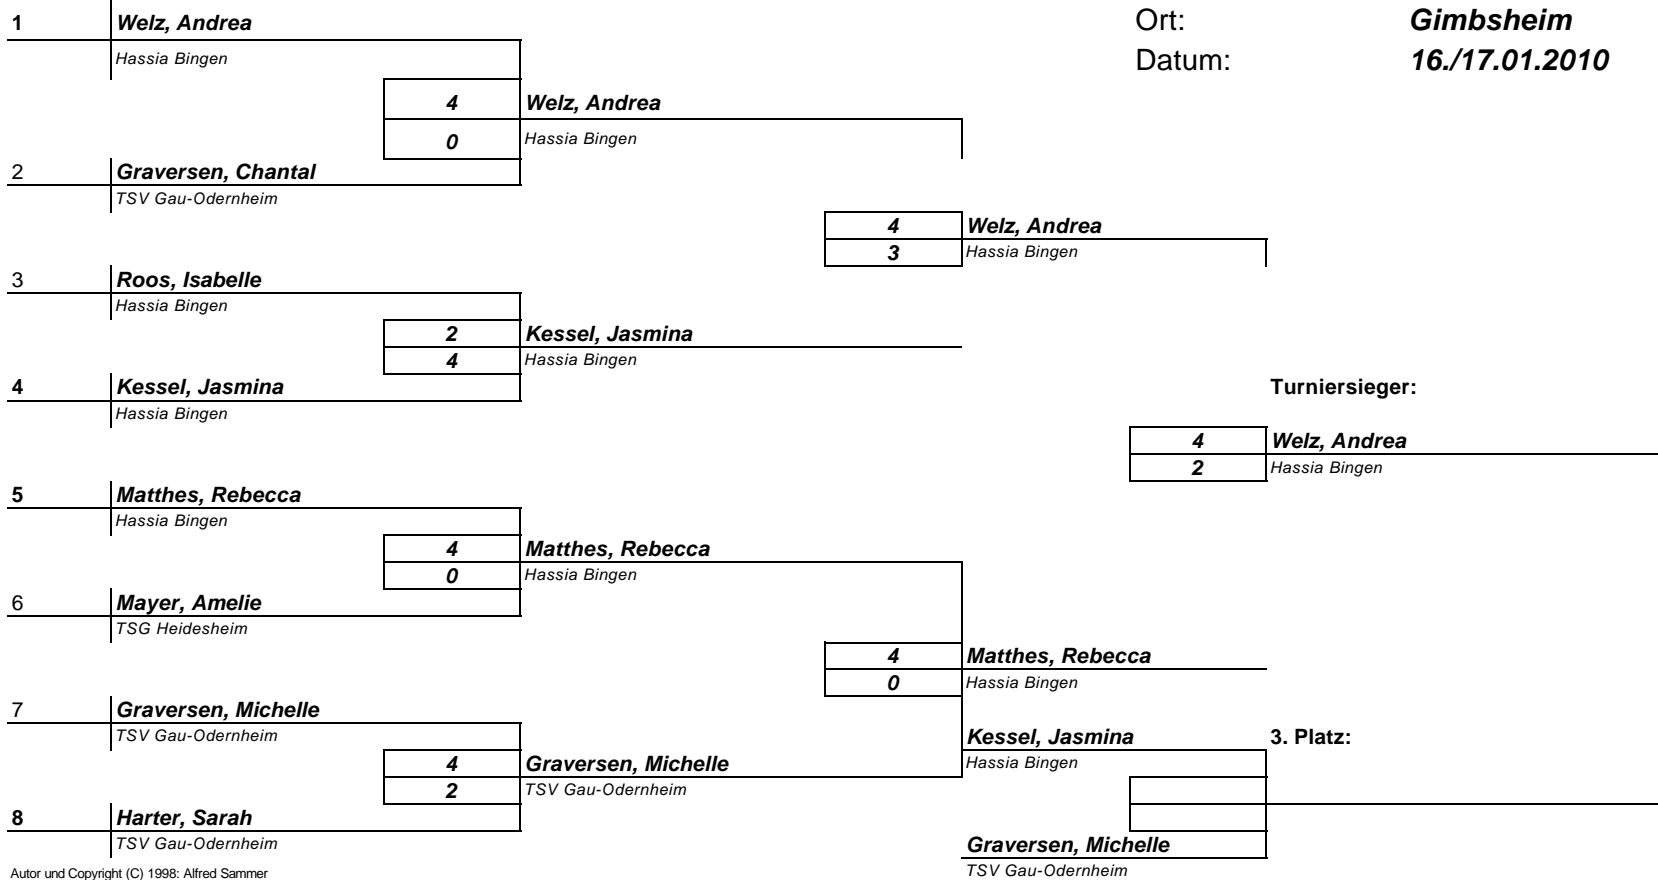

RTTV

Turnierliste k.o.-System 8
Doppel

Turnier:
Klasse:
Ort:
Datum:

RTTV EM 2010
RTTV EM 2010 A Damen
Gimbsheim
16./17.01.2010

RTTV

Turnierliste k.o.-System 8
Einzel

Turnier:
Klasse:
Ort:
Datum:

RTTV EM 2010
RTTV EM 2010 Damen A End
Gimbsheim
16./17.01.2010